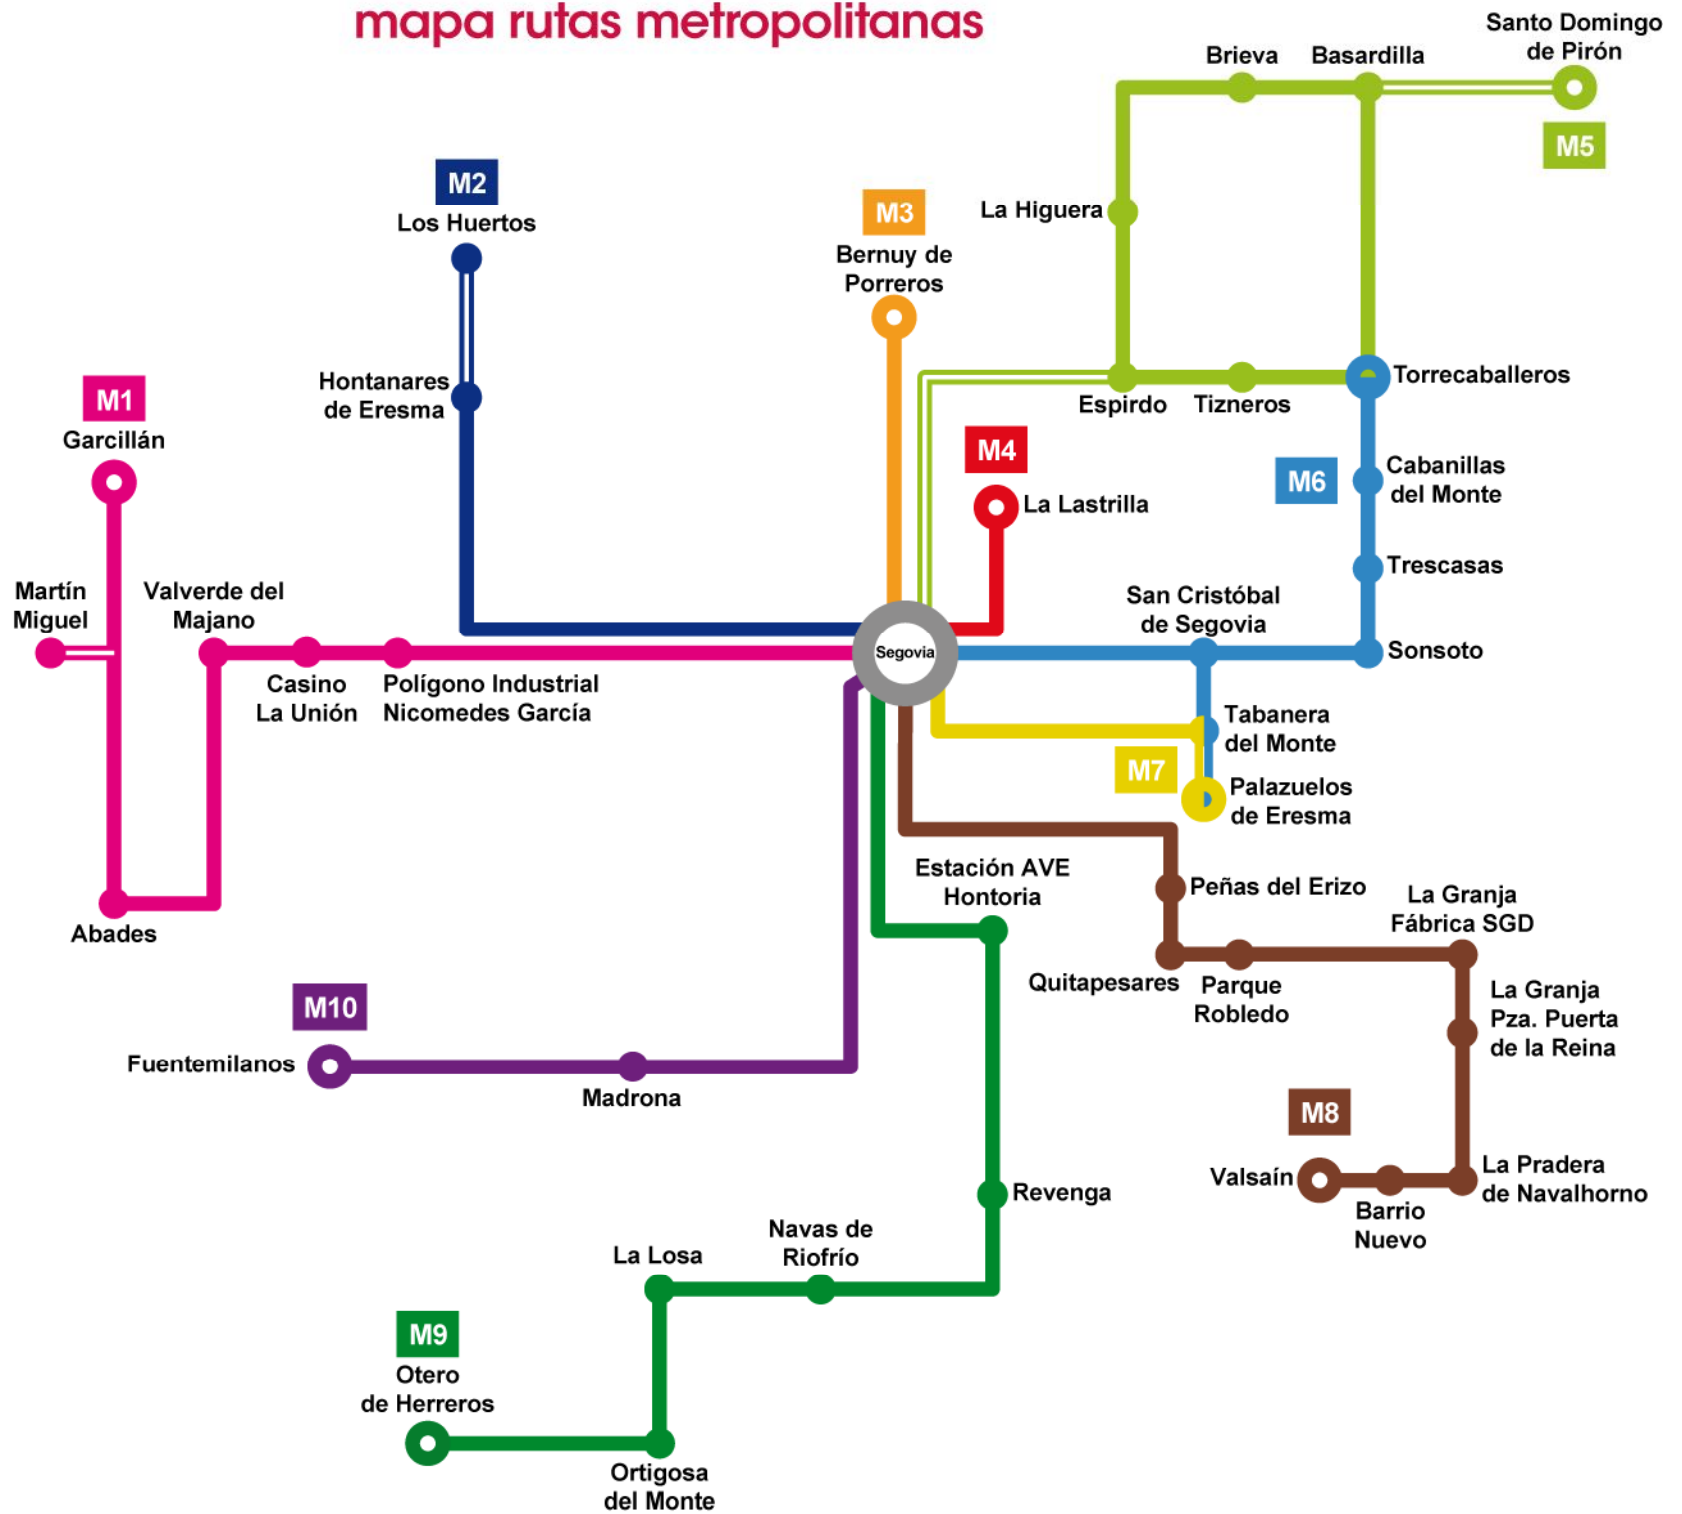

mapa rutas metropolitanas

TRANSPORTE METROPOLITANO SEGOVIA

RUTA M1

GARCILLÁN - MARTÍN MIGUEL - ABADES - VALVERDE DEL MANJANO - CASINO LA UNIÓN - POLÍGONO INDUSTRIAL

DE LUNES A VIERNES LABORABLES - SALIDAS DE SEGOVIA DESDE ESTACIÓN DE AUTOBUSES

SEGOVIA	POLGN. IND	CASINO	VALVERDE	ABADES	MARTÍN MIG.	GARCILLÁN	SEGOVIA
6:40	6:50	-	-	-	-	-	-
7:45	7:55	-	-	-	-	-	-
8:35	8:45	-	8:50	8:55	-	-	-
10:00	10:10	10:15*	-	-	-	-	-
12:00	12:10	12:15*	12:20	12:25	12:30	12:35	12:55
13:30**	-	13:40	13:45	13:50	-	-	-
14:00**	-	-	-	-	-	14:20	-
14:40	14:45	14:50*	14:55	15:00	-	-	-
15:15	15:20	-	15:25	15:30	15:35	15:40	16:00
18:00	18:05	18:10*	18:15	18:20	-	-	-
19:30**	-	-	19:40	19:45	-	19:50	-
20:50	20:55	21:00*	21:05	21:10	21:15	21:20	21:35

* Primero van al Sotillo y luego continúan a La Lastrilla

TRANSPORTE METROPOLITANO SEGOVIA

RUTA M5

SANTO DOMINGO DE PIRÓN - BASARDILLA - BRIEVA - LA HIGUERA - ESPIRDO - TIZNEROS

DE LUNES A VIERNES LABORABLES - SALIDAS DE SEGOVIA DESDE ESTACIÓN DE AUTOBUSES

Recorrido Urbano: Estación de Autobuses, Hospital, IES Andrés Laguna, Gasolinera La Pista, Plaza de Toros

* **Recorrido:** Estación de Autobuses - Andres Laguna, La Pista, Hermanitas, Acueducto, Delicias