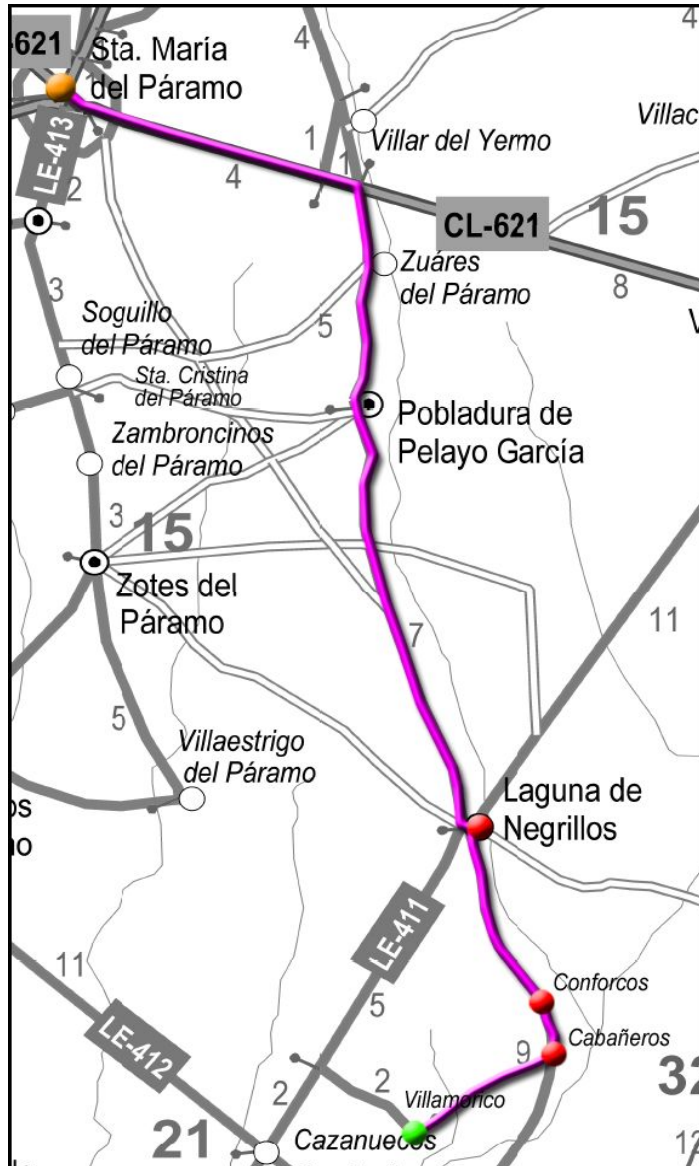

**TRANSPORTE
a la DEMANDA**

¡Cuando lo Necesites!

LEÓN - ZONA DE SANTA MARÍA DEL PÁRAMO

VILLAMORICO - SANTA MARÍA DEL PÁRAMO

VILLAMORICO - CABAÑEROS - CONFORCOS - LAGUNA DE NEGRILLOS - SANTA MARÍA DEL PÁRAMO

IDA		HORARIO	VUELTA	
Martes y Jueves Laborables	Domingos		Martes y Jueves Laborables	Domingos
8:50	10:00	VILLAMORICO	12:30	13:30
8:55	10:05	Cabañeros	12:25	13:25
8:58	10:08	Conforcos	12:22	13:22
9:03	10:13	Laguna de Negrillos	12:17	13:17
9:20	10:30	SANTA MARÍA DEL PÁRAMO	12:00	13:00