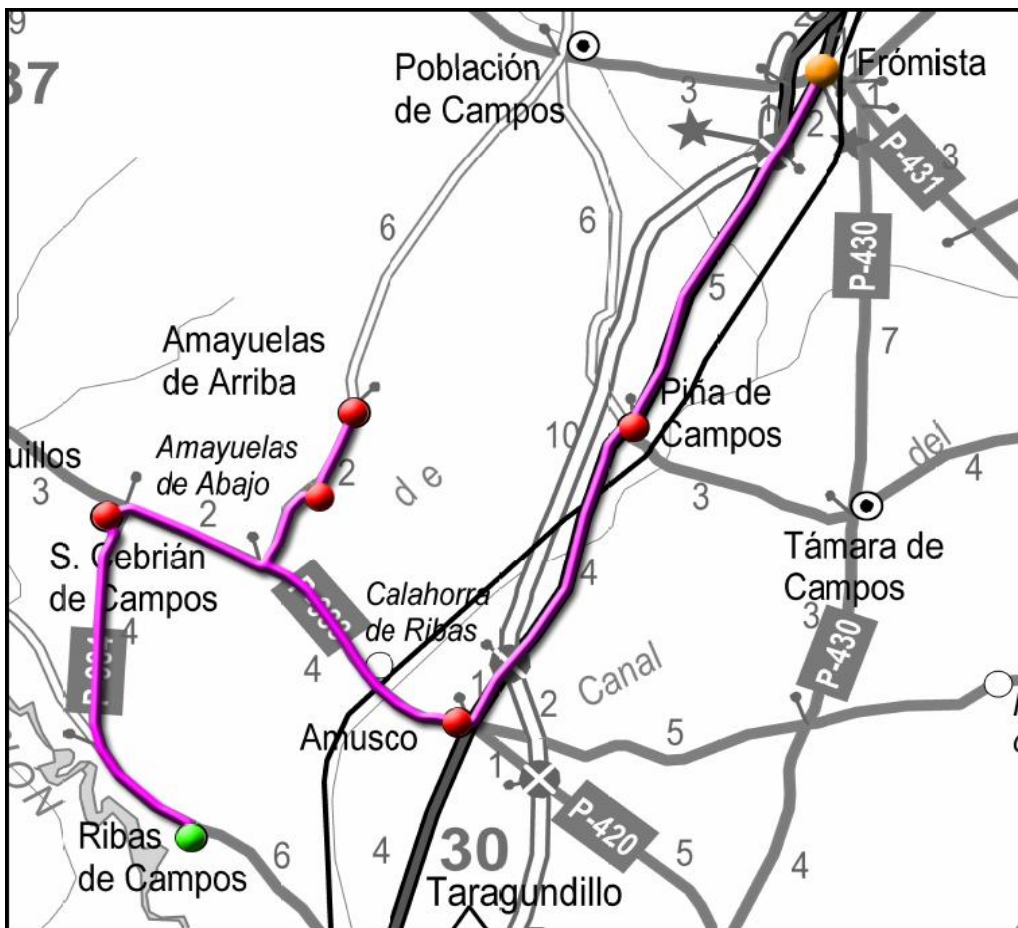

**TRANSPORTE
a la DEMANDA**

¡Cuando lo Necesites!

PALENCIA - ZONA DE FRÓMISTA

RIBAS DE CAMPOS - FRÓMISTA

RIBAS DE CAMPOS - SAN CEBRIÁN DE CAMPOS - AMAYUELAS DE ARRIBA
AMAYUELAS DE ABAJO - AMUSCO - PIÑA DE CAMPOS - FRÓMISTA

IDA	HORARIO		VUELTA
Lunes y Miércoles Laborables			Lunes y Miércoles Laborables
8:15	RIBAS DE CAMPOS		10:25
8:20	San Cebrián de Campos		10:20
8:25	Amayuelas de Arriba		10:15
8:27	Amayuelas de Abajo		10:13
8:30	Amusco		10:10
8:35	Piña de Campos		10:05
8:40	FRÓMISTA		10:00