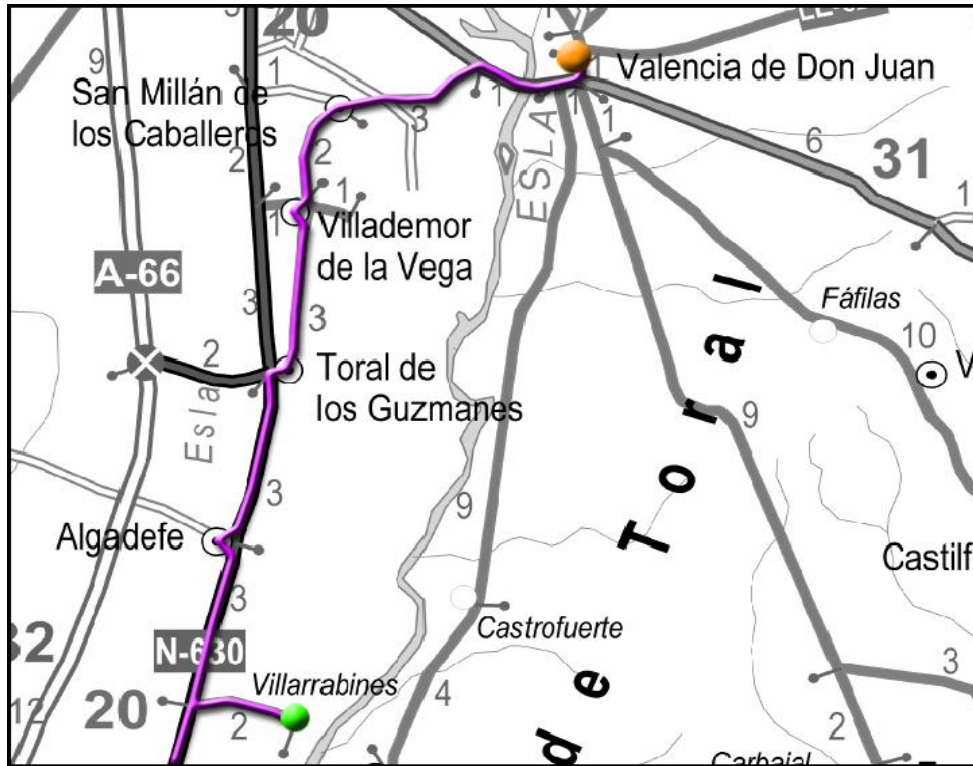

**TRANSPORTE
a la DEMANDA**

¡Cuando lo Necesites!

LEÓN - ZONA DE VALENCIA DE DON JUAN

VILLARRABINES - VALENCIA DE DON JUAN

VILLARRABINES - VALENCIA DE DON JUAN

IDA		HORARIO	VUELTA	
Jueves Laborables	Lunes y Viernes Laborables		Jueves Laborables	Lunes y Viernes Laborables
9:25	8:58	VILLARRABINES	13:30	12:30
9:30	9:03	Algadefe de la Vega*	13:25	12:25
9:35	9:08	Toral de los Guzmanes*	13:20	12:20
9:40	9:13	Villademor de la Vega*	13:15	12:15
9:45	9:18	San Millán de los Caballeros*	13:10	12:10
9:55	9:23	VALENCIA DE DON JUAN	13:00	12:00