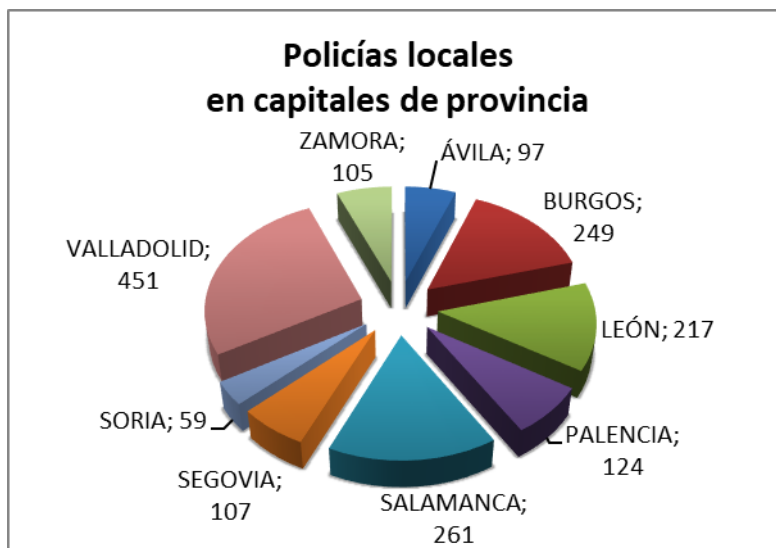

Junta de Castilla y León

Consejería de Fomento y Medio Ambiente
Agencia de Protección Civil

Peñafiel	6		6	0	6
Simancas	8		8	0	8
Tordesillas	12		12	0	12
Tudela de Duero	8		7	1	8
ZAMORA	105		97	8	105
Benavente	29		22	7	29
Corrales del Vino	1		1	0	1
Puebla de Sanabria	0	1	1	0	1
Toro	18		17	1	18
Totales (93 ayuntamientos)	2.437	42	2.253	226	2.479