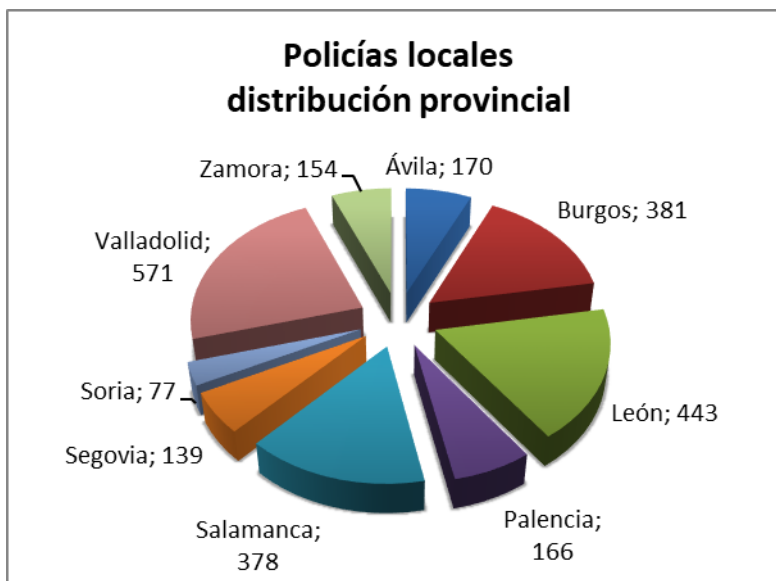

Junta de Castilla y León

Consejería de Fomento y Medio Ambiente
Agencia de Protección Civil

Peñafiel	6		6	0	6
Simancas	8		8	0	8
Tordesillas	12		12	0	12
Tudela de Duero	8		7	1	8
ZAMORA	105		97	8	105
Benavente	29		22	7	29
Corrales del Vino	1		1	0	1
Puebla de Sanabria	0	1	1	0	1
Toro	18		17	1	18
Totales (93 ayuntamientos)	2.437	42	2.253	226	2.479