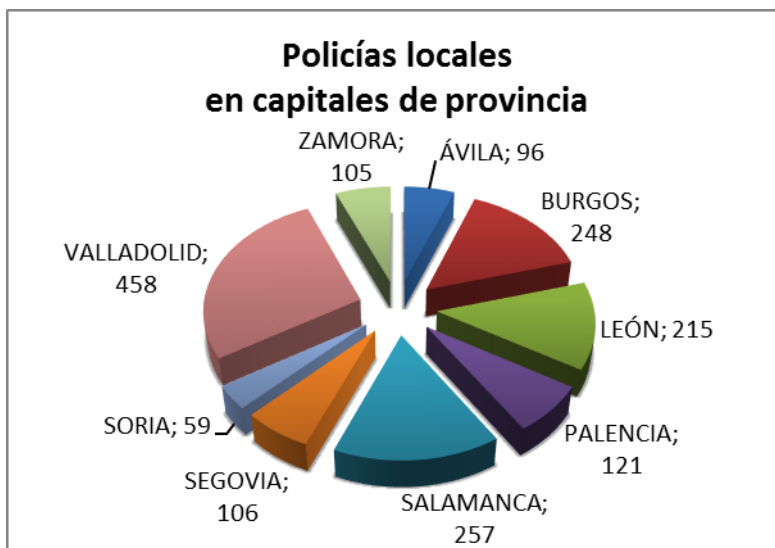

Junta de Castilla y León

Consejería de Fomento y Medio Ambiente
Agencia de Protección Civil

Peñafiel	6		6	0	6
Simancas	7		7	0	7
Tordesillas	12		12	0	12
Tudela de Duero	8		7	1	8
ZAMORA	105		97	8	105
Benavente	29		22	7	29
Corrales del Vino	1		1	0	1
Puebla de Sanabria	0	1	1	0	1
Toro	18		17	1	18
Totales (93 ayuntamientos)	2.437	42	2.252	227	2.479