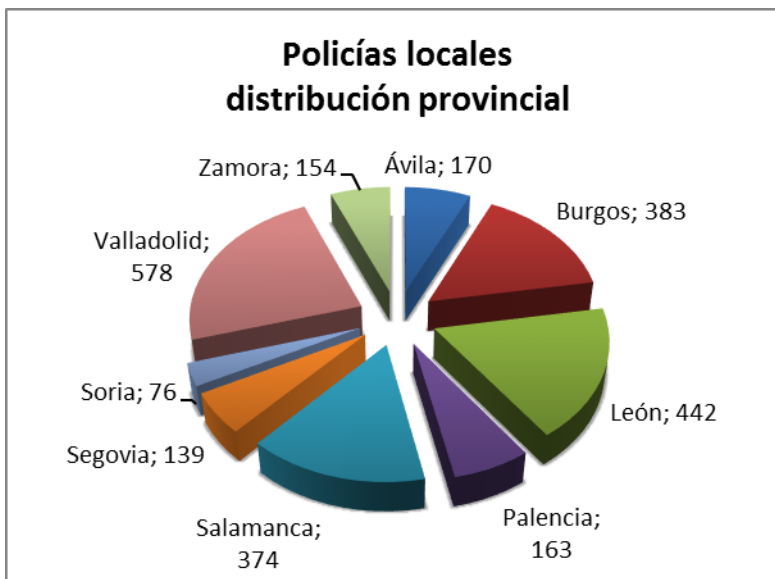

Junta de Castilla y León

Consejería de Fomento y Medio Ambiente
Agencia de Protección Civil

Peñafiel	6		6	0	6
Simancas	7		7	0	7
Tordesillas	12		12	0	12
Tudela de Duero	8		7	1	8
ZAMORA	105		97	8	105
Benavente	29		22	7	29
Corrales del Vino	1		1	0	1
Puebla de Sanabria	0	1	1	0	1
Toro	18		17	1	18
Totales (93 ayuntamientos)	2.437	42	2.252	227	2.479