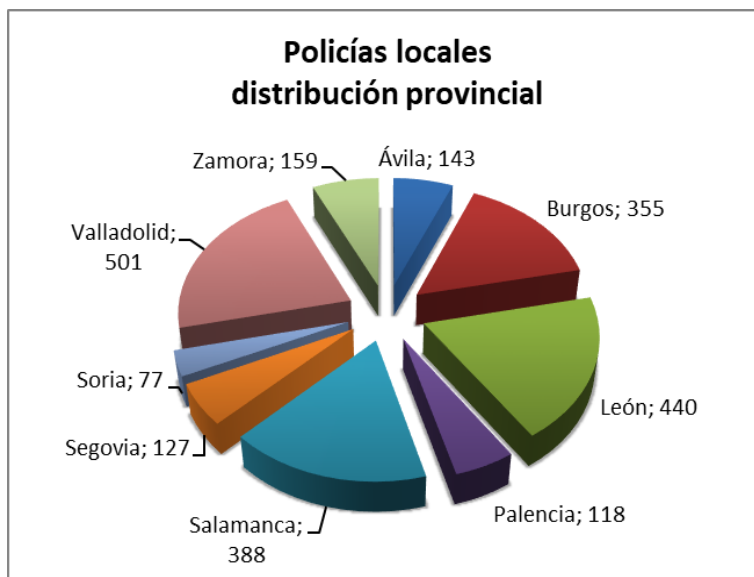

Junta de Castilla y León

Consejería de Fomento y Medio Ambiente
Agencia de Protección Civil

Peñafiel	8	8	0	8	
Simancas	7	7	0	7	
Tordesillas	9	8	1	9	
Tudela de Duero	10	9	1	10	
ZAMORA	110	101	9	110	
Benavente	31	25	6	31	
Corrales del Vino	1	1	0	1	
Puebla de Sanabria	1	1	0	1	
Toro	16	15	1	16	
Totales (93 ayuntamientos)	2.279	29	2.085	223	2.308