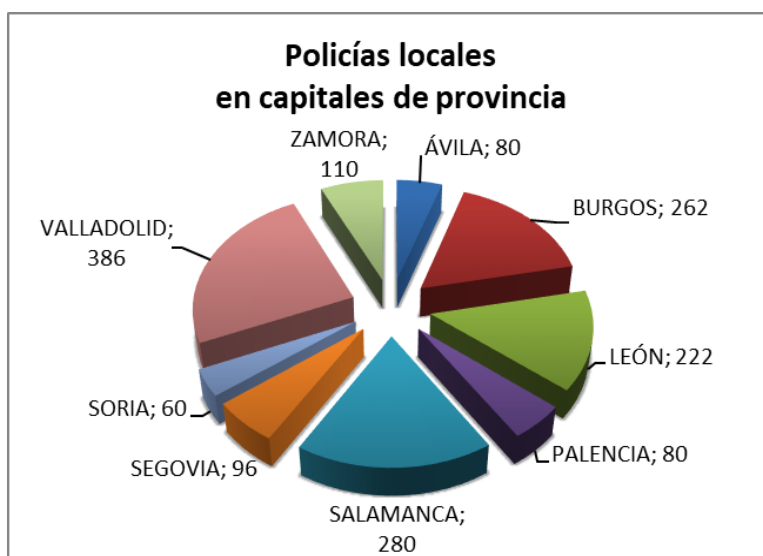

Junta de Castilla y León

Consejería de Fomento y Medio Ambiente
Agencia de Protección Civil

Peñafiel	8	8	0	8	
Simancas	7	7	0	7	
Tordesillas	9	8	1	9	
Tudela de Duero	10	9	1	10	
ZAMORA	110	101	9	110	
Benavente	31	25	6	31	
Corrales del Vino	1	1	0	1	
Puebla de Sanabria	1	1	0	1	
Toro	16	15	1	16	
Totales (93 ayuntamientos)	2.279	29	2.085	223	2.308