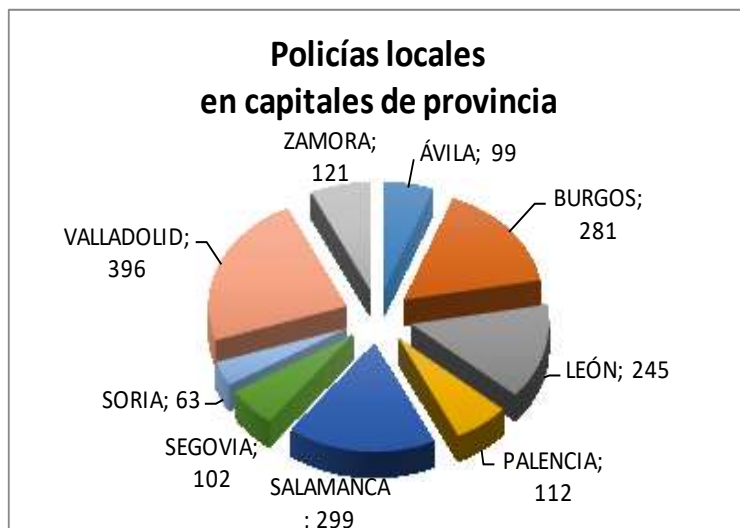

Junta de Castilla y León

Consejería de Fomento y Medio Ambiente
Viceconsejería de Infraestructuras y Emergencias
Agencia de Protección Civil

AYUNTAMIENTO	Policías	Vigilantes	Hombres	Mujeres	Total
Simancas	9		9	0	9
Tordesillas	10		9	1	10
Tudela de Duero	9		8	1	9
ZAMORA	121		108	13	121
Benavente	22		20	2	22
Corrales del Vino	1		1	0	1
Puebla de Sanabria	1		1	0	1
Toro	15		14	1	15
Totales (93 ayuntamientos)	2.505	22	2.267	260	2.527