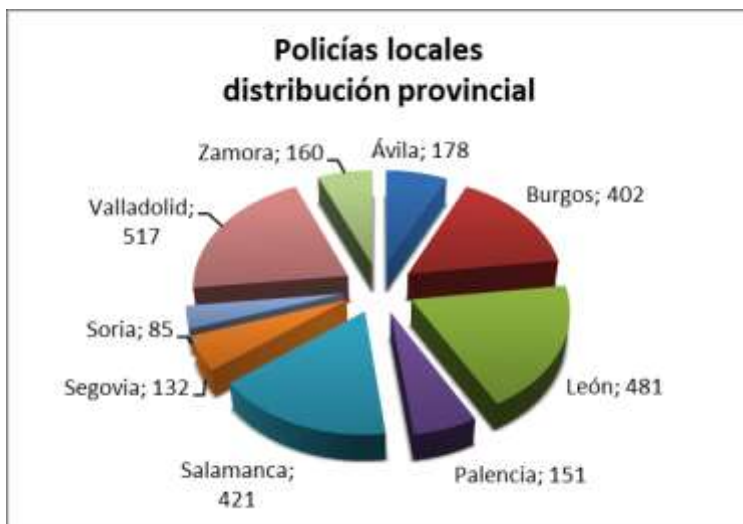

Junta de Castilla y León

Consejería de Fomento y Medio Ambiente
Viceconsejería de Infraestructuras y Emergencias
Agencia de Protección Civil

AYUNTAMIENTO	Policías	Vigilantes	Hombres	Mujeres	Total
Simancas	9		9	0	9
Tordesillas	10		9	1	10
Tudela de Duero	9		8	1	9
ZAMORA	121		108	13	121
Benavente	22		20	2	22
Corrales del Vino	1		1	0	1
Puebla de Sanabria	1		1	0	1
Toro	15		14	1	15
Totales (93 ayuntamientos)	2.505	22	2.267	260	2.527