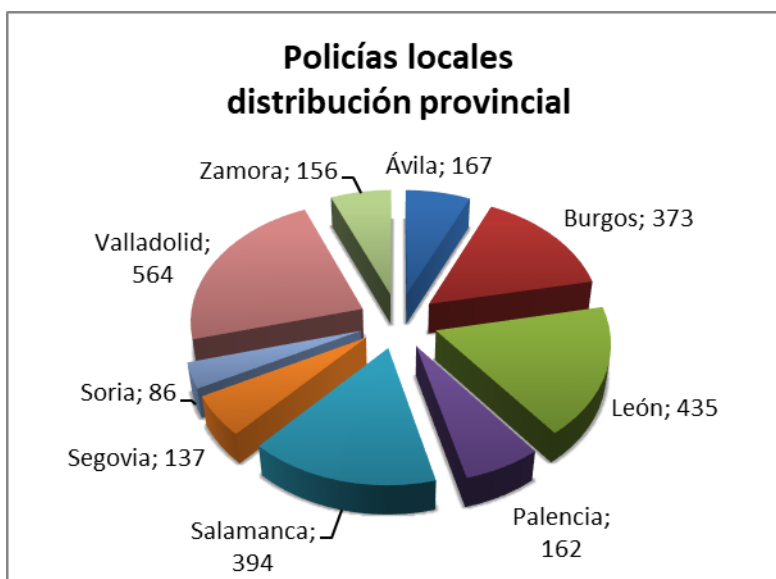

Junta de Castilla y León

Consejería de Fomento y Medio Ambiente
Agencia de Protección Civil

Peñafiel	6		6	0	6
Simancas	8		8	0	8
Tordesillas	13		12	1	13
Tudela de Duero	8		7	1	8
ZAMORA	110		100	10	110
Benavente	28		23	5	28
Corrales del Vino	1		1	0	1
Puebla de Sanabria	0	1	1	0	1
Toro	16		15	1	16
Totales (93 ayuntamientos)	2.435	39	2.243	231	2.474