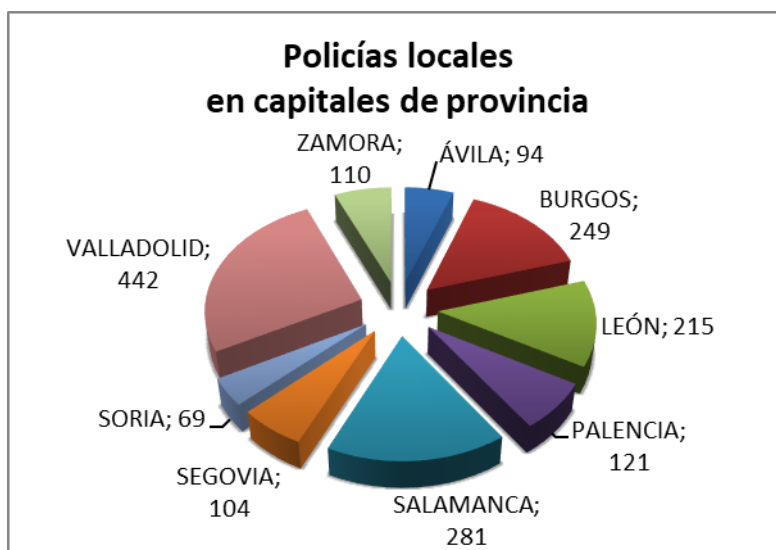

Junta de Castilla y León

Consejería de Fomento y Medio Ambiente
Agencia de Protección Civil

Peñafiel	6		6	0	6
Simancas	8		8	0	8
Tordesillas	13		12	1	13
Tudela de Duero	8		7	1	8
ZAMORA	110		100	10	110
Benavente	28		23	5	28
Corrales del Vino	1		1	0	1
Puebla de Sanabria	0	1	1	0	1
Toro	16		15	1	16
Totales (93 ayuntamientos)	2.435	39	2.243	231	2.474